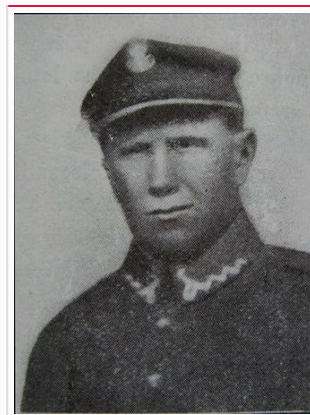

ANTONI WOŁOCZKO

Rank	szer.mech./3 PL/
Date of birth	1900-10-25
Date of death	1923-08-10
Cemetery	Poznań, Cytadela - Cmentarz Garnizonowy Wsp. 52.420612, 16.927013
Grave	kwatera-1; rząd-B; numer-19
Photo of grave	A photograph of a rectangular, weathered stone gravestone in a cemetery. The stone is light-colored with some moss or lichen. A dark plaque is affixed to the front, containing the name 'ANTONI WOŁOCZKO' and the dates '1900-10-25' and '1923-08-10'. The background shows other graves and greenery.
Country	Polska
Period	Dwudziestolecie międzywojenne

Source

Informacja i zdjęcie portretowe: "Ku czci poległych lotników..." pod red.

mjr.dypl.pil. M. Romeyko - Wojciech Małeczki via W. Grudniak

"Wypadki śmiertelne w lotnictwie polskim..." A. Popiel