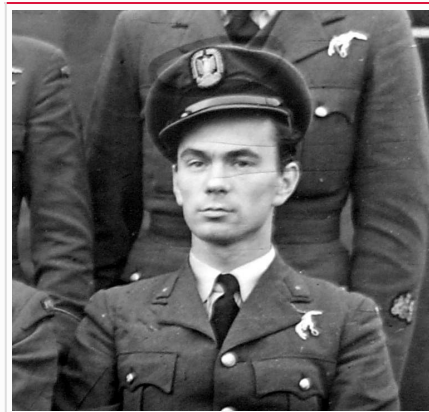

# TADEUSZ ZBIGNIEW LECH

<b>Official Number</b>	P-2420
<b>Rank</b>	polski: por.pil./305 DB/ brytyjski: F/O
<b>Date of birth</b>	1918-08-19
<b>Date of death</b>	1945-02-25
<b>Cemetery</b>	Kleve - Reichswald Forest War Cemetery <b>Wsp.</b> 51.741221, 6.082045
<b>Grave</b>	27. G. 12.
<b>Photo of grave</b>	
<b>Country</b>	Niemcy