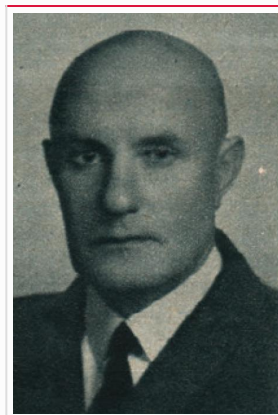

# Adolf Stempkowski

<b>Rank</b>	kpt. pil.
<b>Date of birth</b>	1893-01-01
<b>Date of death</b>	1983-06-09
<b>Cemetery</b>	Gdynia-Witomino - Cmentarz komunalny <b>Wsp.</b> 54.509261, 18.513826
<b>Grave</b>	Sektor 1; Rząd: 45; Nr grobu 1_1
<b>Photo of grave</b>	
<b>Country</b>	Polska
<b>Period</b>	Okres powojenny

Zdjęcie lotnika: "Skrzydłata Polska", 1967, nr 25 (832), s. 18.